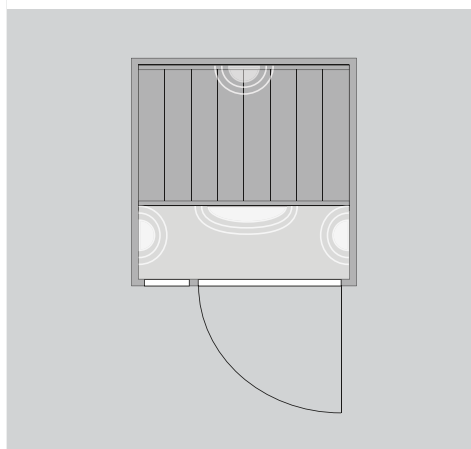

Produktinformation

- 2 Seitenpaneele
 - 1 Hinterwandpaneel
 - 1 Dachpaneel
 - 1 Bodenpaneel
 - 1 Ganzglastür
 - 1 Fensterelement
 - 1 Bank
 - 4 Keramikstrahler (1400 W)
 - 1 Digitales Steuergerät
 - 1 Radio
- 3 Licht-Strahler
 - 1 Oxygenionisator
 - Schrauben und Beschläge

40 mm Infrarotkabine

10 cm Wand- und Deckenabstand einhalten!

| | |
|--------------------------------------|----------------------------------|
| Außenmaße inkl Dachkranz | B 90 × T 104 × H 190 cm |
| Außenmaße | B 90 × T 90 × H 182 cm |
| Innenmaße | B 81 × T 81 × H 173 cm |
| Umbauter Raum | 1,1 m ³ |
| Tür Außenmaße | B 50,5 × H 161,5 cm |
| Tür Durchgangsmaße | B 45 × H 155 cm |
| Tür Lichtausschnitt | B 45 × H 155 cm |
| Fenster Außenmaße | B 20,5 × H 161,5 cm |
| Fenster Lichtausschnitt | B 15 × H 155 cm |
| Sitzbank | B 81 × T 45 × H 44 cm |
| Keramikstrahler | á 350 W |
| Gewicht Kabine | 100 kg |
| Paketmaße | B 185 × T 131 × H 60 cm / 171 kg |
| Spiegelbar | nein |
| Türposition in Front variabel | nein |

Position Strahler

Außen-/Innenmaße (in cm)

Außen-/Innenmaße Höhe

Ausführung

- Canadian Hemlock
- Wand
- 40 mm Wandstärke, vormontiert
- Kofferverschluss für einen schnellen Auf- und Abbau

Tür

- Einflügeltür mit umlaufend stabilem Rahmen mit Profilbeschlägen
- Klares Sicherheitsglas
- Öffnungsrichtung DIN rechts
- Magnetverschlusstechnik
- Holztürgriff

Sitzbank

- Sitzfläche aus Hemlock Holz inkl Bankblende

Licht

- Lesenlampen (je 5 W) mit konstanten Lichtspots
- Einige Lichtspots können optional die Farbe wechseln (je 1 W)

Strahler

- 100 % Keramik-Infrarotstrahler
- Positionen:
- 1x Sitzbank-Front
- 1x Rückwand
- 1x Seitewand links
- 1x Seitewand rechts