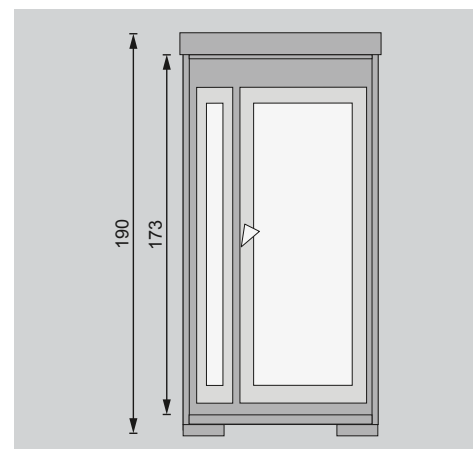

40 mm Infrarotkabine

10 cm Wand- und Deckenabstand einhalten!

| | |
|--------------------------------------|----------------------------------|
| Außenmaße inkl Dachkranz | B 90 × T 104 × H 190 cm |
| Außenmaße | B 90 × T 90 × H 182 cm |
| Innenmaße | B 81 × T 81 × H 173 cm |
| Umbauter Raum | 1,1 m ³ |
| Tür Außenmaße | B 50,5 × H 161,5 cm |
| Tür Durchgangsmaße | B 45 × H 155 cm |
| Tür Lichtausschnitt | B 45 × H 155 cm |
| Fenster Außenmaße | B 20,5 × H 161,5 cm |
| Fenster Lichtausschnitt | B 15 × H 155 cm |
| Sitzbank | B 81 × T 45 × H 44 cm |
| Keramikstrahler | á 350 W |
| Gewicht Kabine | 100 kg |
| Paketmaße | B 185 × T 131 × H 60 cm / 171 kg |
| Spiegelbar | nein |
| Türposition in Front variabel | nein |

Position Strahler

Außen-/Innenmaße (in cm)

Außen-/Innenmaße Höhe

Ausführung

- Canadian Hemlock
- Wand
- 40 mm Wandstärke, vormontiert
- Kofferverschluss für einen schnellen Auf- und Abbau

Tür

- Einflügeltür mit umlaufend stabilem Rahmen mit Profilbeschlägen
- Klares Sicherheitsglas
- Öffnungsrichtung DIN rechts
- Magnetverschlusstechnik
- Holztürgriff

Sitzbank

- Sitzfläche aus Hemlock Holz inkl Bankblende

Licht

- Lesenlampen (je 5 W) mit konstanten Lichtspots
- Einige Lichtspots können optional die Farbe wechseln (je 1 W)

Strahler

- 100 % Keramik-Infrarotstrahler
- Positionen:
- 1x Sitzbank-Front
- 1x Rückwand
- 1x Seitewand links
- 1x Seitewand rechts