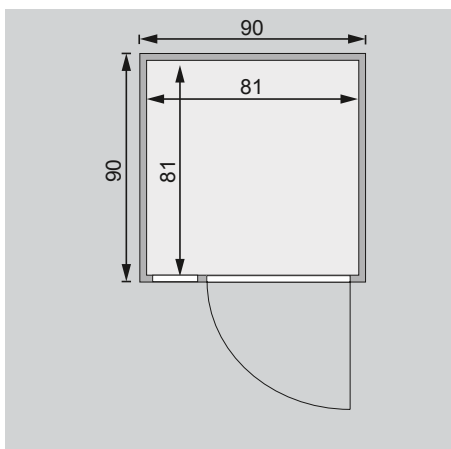

40 mm Infrarotkabine

10 cm Wand- und Deckenabstand einhalten!

| | |
|--------------------------------------|----------------------------------|
| Außenmaße inkl Dachkranz | B 90 × T 104 × H 190 cm |
| Außenmaße | B 90 × T 90 × H 182 cm |
| Innenmaße | B 81 × T 81 × H 173 cm |
| Umbauter Raum | 1,1 m ³ |
| Tür Außenmaße | B 50,5 × H 161,5 cm |
| Tür Durchgangsmaße | B 45 × H 155 cm |
| Tür Lichtausschnitt | B 45 × H 155 cm |
| Fenster Außenmaße | B 20,5 × H 161,5 cm |
| Fenster Lichtausschnitt | B 15 × H 155 cm |
| Sitzbank | B 81 × T 45 × H 44 cm |
| Keramikstrahler | á 350 W |
| Gewicht Kabine | 100 kg |
| Paketmaße | B 185 × T 131 × H 60 cm / 171 kg |
| Spiegelbar | nein |
| Türposition in Front variabel | nein |

Position Strahler

Außen-/Innenmaße (in cm)

Außen-/Innenmaße Höhe

Ausführung

- Canadian Hemlock
- Wand
- 40 mm Wandstärke, vormontiert
- Kofferverschluss für einen schnellen Auf- und Abbau

Tür

- Einflügeltür mit umlaufend stabilem Rahmen mit Profilbeschlägen
- Klares Sicherheitsglas
- Öffnungsrichtung DIN rechts
- Magnetverschlusstechnik
- Holztürgriff